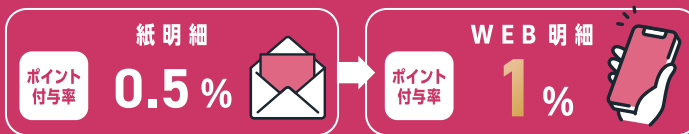

被害が増えています

①, ②, ③ を徹底しましょう!

1 メールリンクからカード情報を入力しない
▶いつもの公式サイトやアプリを使う

2 「重要」や「緊急」などの情報は疑ってみる
▶メール文面や送信元アドレスに不審点がないかチェック

3 「利用店名」「利用金額」が正しいか確認
▶認証コードを通知するメールの表示をよく見る

不審なサイトにカード番号を入力した場合、
直ちにカード停止が必要です

詳しくはこちら

紙明細からWEB明細

切り替えるだけ
ポイント2倍

※ご利用代金Web明細サービスの登録が必要です

便利な機能が盛りだくさん

tokyu plus アプリを
今すぐダウンロード!

※Tokyu Plus アプリへのログインには「Tokyu Plus」へのご登録が必要です。
※本内容はクレジットポイントに関する説明です。還元率1%の対象は「TOKYU CARD ClubQ JMB」のみとなります
(ゴールドカードはWeb明細の利用有無にかかわらず1%です)
※東急グループでのご利用など、一部ポイント付与の還元率が異なる場合があります。詳しくは東急カード公式サイトをご確認ください。

TOKYU CARD
からの
お知らせ

「いまからリボ」「いまから分割」お申込み方法

- ① TOKYU POINT Webサービスからは
パソコン | ログイン ▶ **リボ・分割・キャッシング** から
スマートフォン | ログイン ▶ その他 ▶ **リボ・分割・キャッシング** から

二次元コードを
読み込んで
今すぐ手続き

いまからリボの
お申込み

いまから分割の
お申込み

② お電話からお申込みの場合は